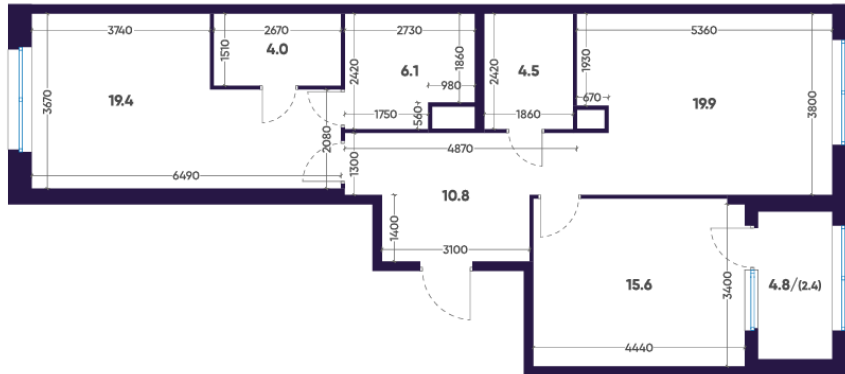

С мебелью

82.7 м²

№ квартиры 132 этаж 7 кол-во комнат 2

корпус 1 парадная 5

- ◆ Гардеробная
- ◆ Вид на 2 стороны света
- ◆ Большой санузел
- ◆ Увеличенный размер окон
- ◆ Мастер-спальня
- ◆ Лоджия
- ◆ Вид во двор

90 869 509 ₺

1 098 785 ₺
цена за 1 м²

Телефон

+7 (800) 222-07-59

Смотреть планировку на сайте

aurix-development.ru

Без мебели

82.7 м²

№ квартиры 132 этаж 7 кол-во комнат 2

корпус 1 парадная 5

- ◆ Гардеробная
- ◆ Вид на 2 стороны света
- ◆ Большой санузел
- ◆ Увеличенный размер окон
- ◆ Мастер-спальня
- ◆ Лоджия
- ◆ Вид во двор

90 869 509 ₺

82.7 м²

№ квартиры	132	этаж	7	кол-во комнат	2
корпус	1	парадная	5		

- ◆ Гардеробная
- ◆ Вид на 2 стороны света
- ◆ Большой санузел
- ◆ Увеличенный размер окон
- ◆ Мастер-спальня
- ◆ Лоджия
- ◆ Вид во двор