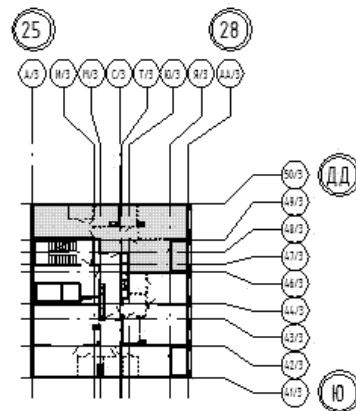

1 098 785 ₺
цена за 1 м²

Телефон

+7 (800) 222-07-59

Смотреть планировку на сайте

aurix-development.ru

На этаже

Схема блокировки

Схема расположения квартир