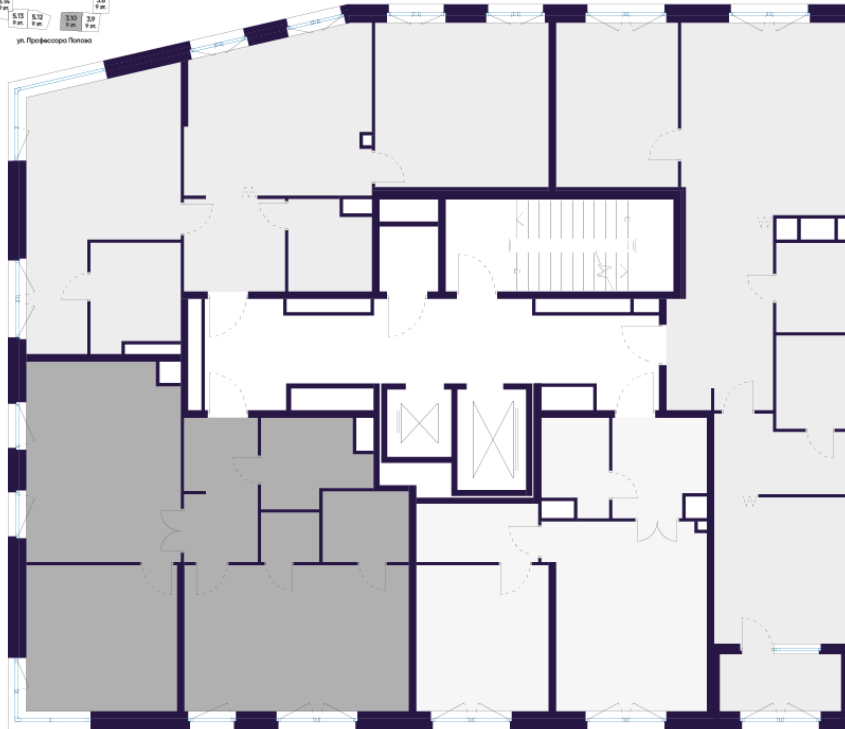

С мебелью

83.6 м²

№ квартиры 249 этаж 8 кол-во комнат 2

корпус 3 парадная 10

- ◆ Гардеробная
- ◆ Вид на город
- ◆ 2 и более окна в комнате
- ◆ Панорамные окна
- ◆ Большой санузел
- ◆ Угловое остекление
- ◆ Мастер-спальня
- ◆ Французский балкон
- ◆ Вид на 2 стороны света

87 079 823 ₽

1 041 625 ₽
цена за 1 м²

Телефон

+7 (800) 222-07-59

Смотреть планировку на сайте

aurix-development.ru

На этаже

83.6 м²

№ квартиры 249 этаж 8 кол-во комнат 2

корпус 3 парадная 10

- ◆ Гардеробная
- ◆ Вид на город
- ◆ 2 и более окна в комнате
- ◆ Панорамные окна
- ◆ Большой санузел
- ◆ Угловое остекление
- ◆ Мастер-спальня
- ◆ Французский балкон
- ◆ Вид на 2 стороны света