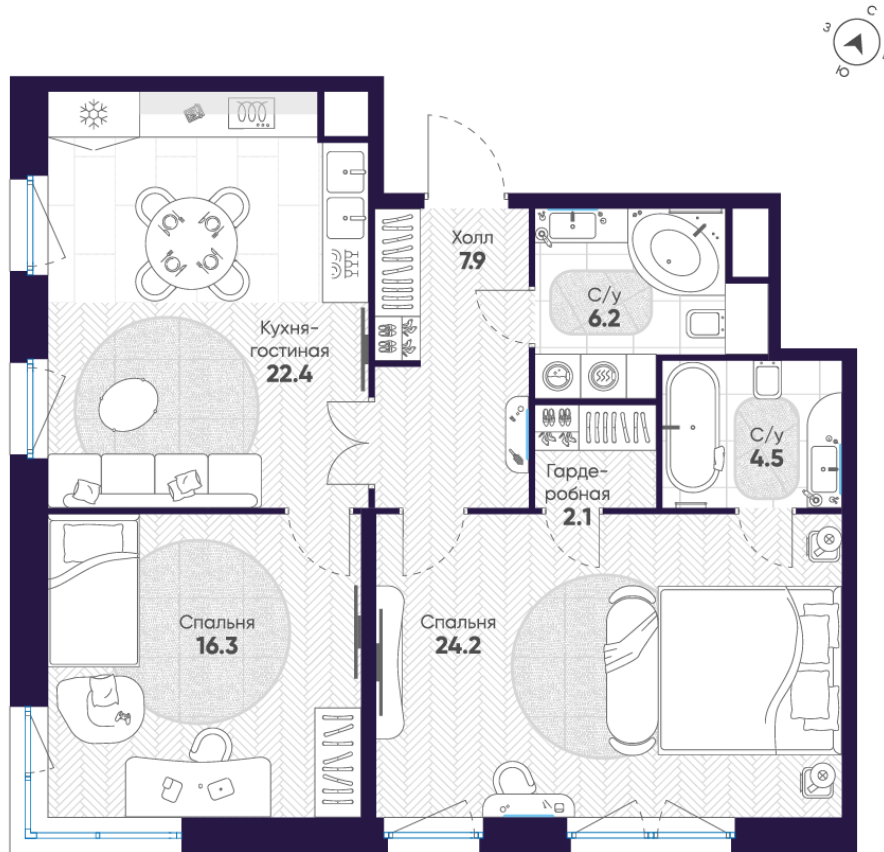

С мебелью

83.6 м²

№ квартиры 249 этаж 8 кол-во комнат 2

корпус 3 парадная 10

- ◆ Гардеробная
- ◆ Вид на город
- ◆ 2 и более окна в комнате
- ◆ Панорамные окна
- ◆ Большой санузел
- ◆ Угловое остекление
- ◆ Мастер-спальня
- ◆ Французский балкон
- ◆ Вид на 2 стороны света

87 079 823 ₽

1 041 625 ₽
цена за 1 м²

Телефон

+7 (800) 222-07-59

Смотреть планировку на сайте

aurix-development.ru

На этаже

83.6 м²

№ квартиры 249 этаж 8 кол-во комнат 2

корпус 3 парадная 10

- ◆ Гардеробная
- ◆ Вид на город
- ◆ 2 и более окна в комнате
- ◆ Панорамные окна
- ◆ Большой санузел
- ◆ Угловое остекление
- ◆ Мастер-спальня
- ◆ Французский балкон
- ◆ Вид на 2 стороны света