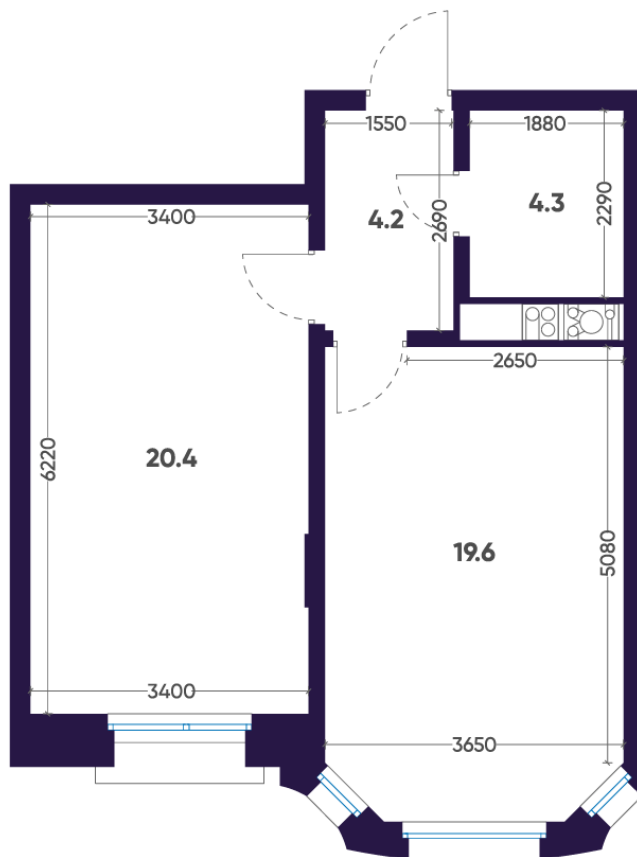

С мебелью

48.5 м<sup>2</sup>

№ квартиры 50 этаж 2 кол-во комнат 1

корпус 1 парадная 2

51 263 392 ₽

1 056 977 ₽  
цена за 1 м<sup>2</sup>

Телефон

+7 (800) 222-07-59

Смотреть планировку на сайте

[aurix-development.ru](http://aurix-development.ru)

Без мебели

48.5 м<sup>2</sup>

№ квартиры 50      этаж 2      кол-во комнат 1

корпус 1      парадная 2

51 263 392 ₺

1 056 977 ₺  
цена за 1 м<sup>2</sup>

Телефон

+7 (800) 222-07-59

Смотреть планировку на сайте

[aurix-development.ru](http://aurix-development.ru)

На этаже

48.5 м<sup>2</sup>

№ квартиры 50 этаж 2 кол-во комнат 1

корпус 1 парадная 2