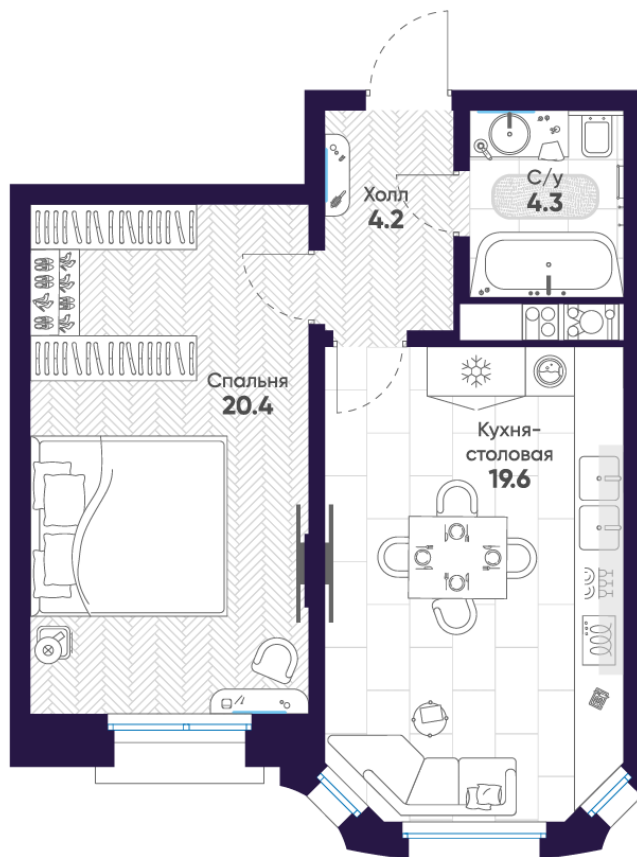

С мебелью

48.5 м<sup>2</sup>

№ квартиры 50 этаж 2 кол-во комнат 1

корпус 1 парадная 2

51 263 392 ₽

1 056 977 ₽  
цена за 1 м<sup>2</sup>

Телефон

+7 (800) 222-07-59

Смотреть планировку на сайте

[aurix-development.ru](http://aurix-development.ru)

Без мебели

48.5 м<sup>2</sup>

№ квартиры 50      этаж 2      кол-во комнат 1

корпус 1      парадная 2

51 263 392 ₺

1 056 977 ₺  
цена за 1 м<sup>2</sup>

Телефон

+7 (800) 222-07-59

Смотреть планировку на сайте

[aurix-development.ru](http://aurix-development.ru)

На этаже

48.5 м<sup>2</sup>

№ квартиры 50 этаж 2 кол-во комнат 1

корпус 1 парадная 2