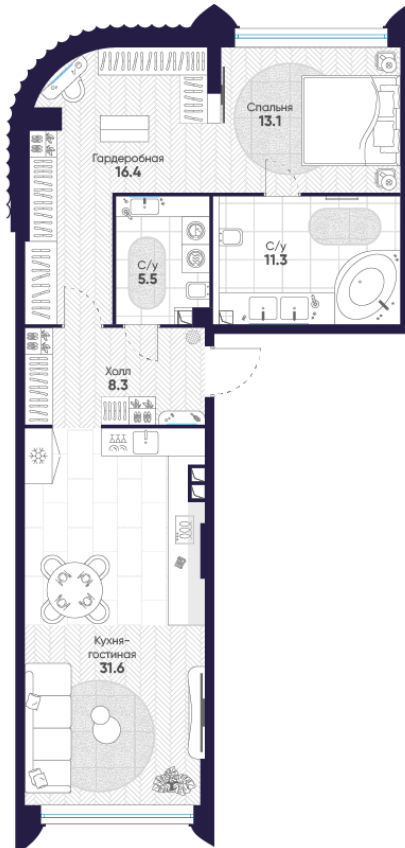

С мебелью

86.2 м²

№ квартиры	1	этаж	2	кол-во комнат	1
корпус	1	секция	1		

134 531 569 ₽

1 560 691 ₽
 цена за 1 м²

Телефон

+7 (800) 222-07-59

Смотреть планировку на сайте

aurix-development.ru

Без мебели

86.2 м²

№ квартиры	1	этаж	2	кол-во комнат	1
корпус	1	секция	1		

134 531 569 ₪

1 560 691 ₪
цена за 1 м²

Телефон

+7 (800) 222-07-59

Смотреть планировку на сайте

aurix-development.ru

На этаже

86.2 м²

№ квартиры	1	этаж	2	кол-во комнат	1
корпус	1	секция	1		

134 531 569 р

1 560 691 р
цена за 1 м²

Телефон