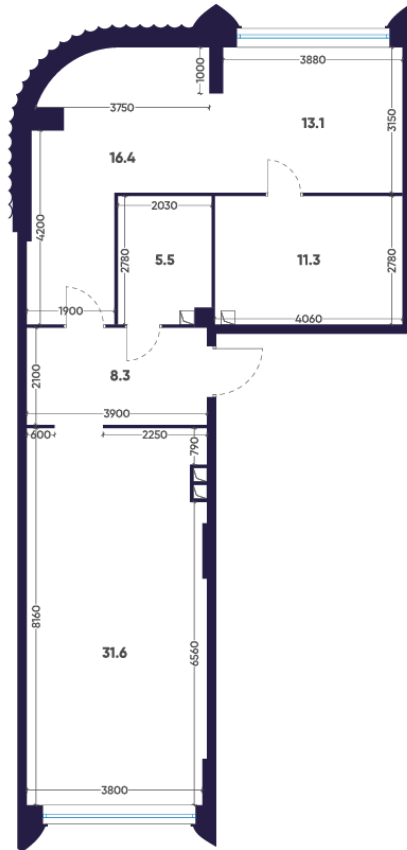

С мебелью

86.2 м²

№ квартиры	1	этаж	2	кол-во комнат	1
корпус	1	секция	1		

134 531 569 ₽

1 560 691 ₽
 цена за 1 м²

Телефон

+7 (800) 222-07-59

Смотреть планировку на сайте

aurix-development.ru

Без мебели

86.2 м²

№ квартиры	1	этаж	2	кол-во комнат	1
корпус	1	секция	1		

134 531 569 ₪

1 560 691 ₪
цена за 1 м²

Телефон

+7 (800) 222-07-59

Смотреть планировку на сайте

aurix-development.ru

На этаже

86.2 м²

№ квартиры	1	этаж	2	кол-во комнат	1
корпус	1	секция	1		

134 531 569 р

1 560 691 р
цена за 1 м²

Телефон