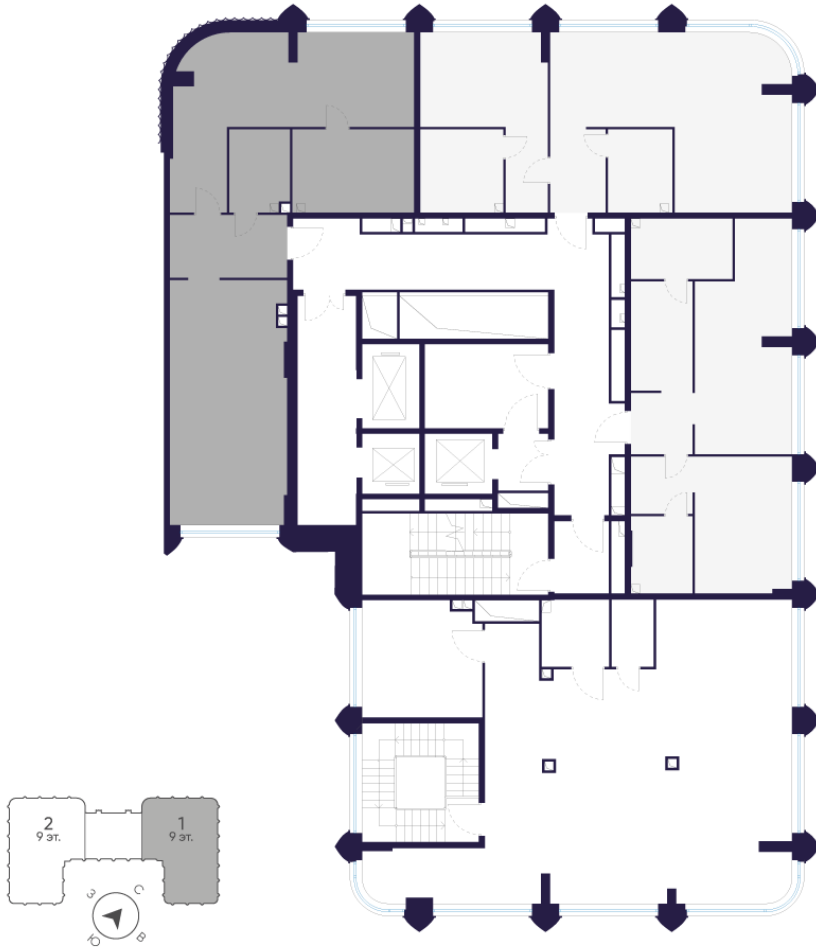

Смотреть планировку на сайте

aurix-development.ru

На этаже

86.2 м²

№ квартиры	1	этаж	2	кол-во комнат	1
корпус	1	секция	1		

134 531 569 р

1 560 691 р
цена за 1 м²

Телефон