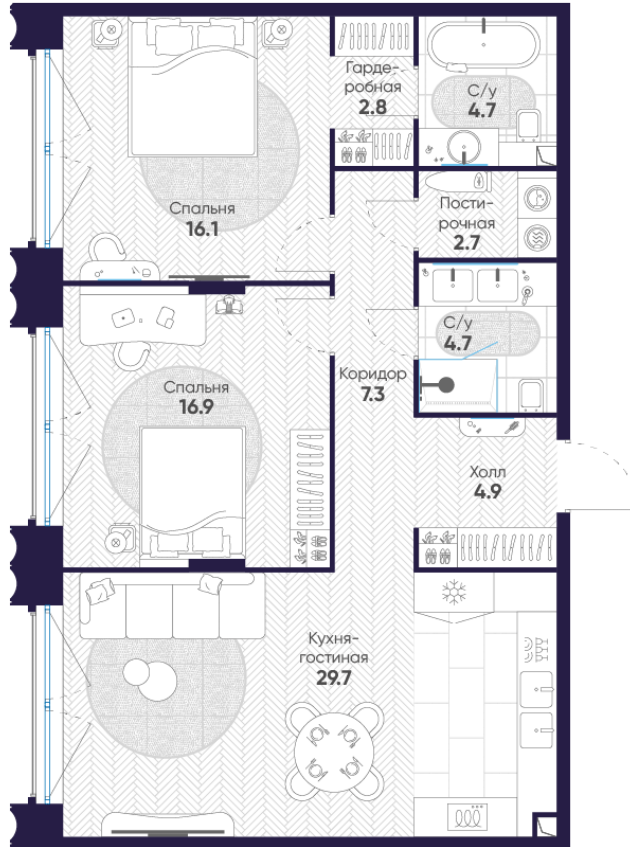

С мебелью

89.8 м²

| | | | | | |
|------------|----|------|---|---------------|---|
| № квартиры | 43 | этаж | 5 | кол-во комнат | 2 |
|------------|----|------|---|---------------|---|

| | | | |
|--------|---|--------|---|
| корпус | 1 | секция | 2 |
|--------|---|--------|---|

165 803 459 ₺

1 846 364 ₺
 цена за 1 м²

Телефон

+7 (800) 222-07-59

Смотреть планировку на сайте

aurix-development.ru

На этаже

89.8 м²

| | | | | | |
|------------|----|------|---|---------------|---|
| № квартиры | 43 | этаж | 5 | кол-во комнат | 2 |
|------------|----|------|---|---------------|---|

| | | | |
|--------|---|--------|---|
| корпус | 1 | секция | 2 |
|--------|---|--------|---|