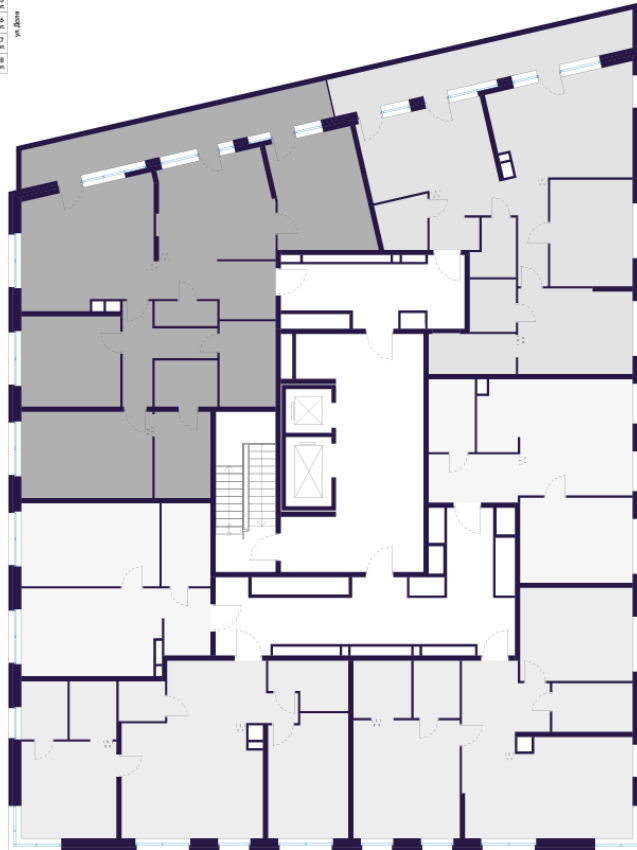

С мебелью

138.2 м²

№ квартиры 36 этаж 8 кол-во комнат 4

корпус 1 парадная 1

- ◆ Гардеробная
- ◆ Большой санузел
- ◆ Мастер-спальня
- ◆ Кухня-гостинная
- ◆ Гостевой санузел
- ◆ Высокие потолки
- ◆ Терраса
- ◆ Вид на 2 стороны света
- ◆ Вид на воду
- ◆ Панорамные окна
- ◆ Увеличенный размер окон

№ квартиры 36 этаж 8 кол-во комнат 4

корпус 1 парадная 1

- ◆ Гардеробная
- ◆ Большой санузел
- ◆ Мастер-спальня
- ◆ Кухня-гостинная
- ◆ Гостевой санузел
- ◆ Высокие потолки
- ◆ Терраса
- ◆ Вид на 2 стороны света
- ◆ Вид на воду
- ◆ Панорамные окна
- ◆ Увеличенный размер окон

253 403 882 ₺

1 833 603 ₺
цена за 1 м²

Телефон

+7 (800) 222-07-59

Смотреть планировку на сайте

aurix-development.ru

На этаже

138.2 м²