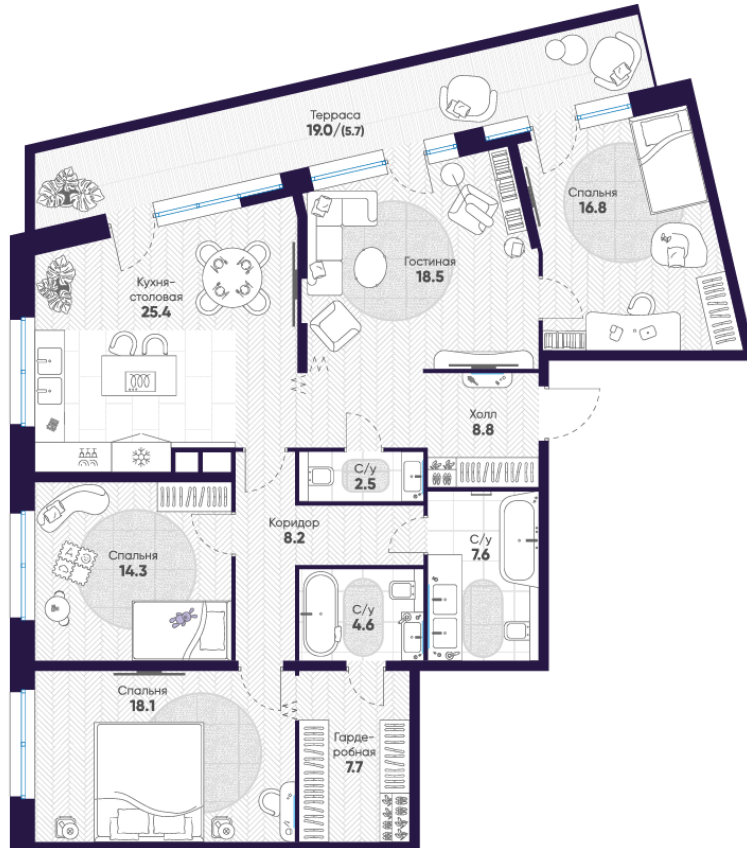

С мебелью

138.2 м²

№ квартиры 36 этаж 8 кол-во комнат 4

корпус 1 парадная 1

- ◆ Гардеробная
- ◆ Большой санузел
- ◆ Мастер-спальня
- ◆ Кухня-гостинная
- ◆ Гостевой санузел
- ◆ Высокие потолки
- ◆ Терраса
- ◆ Вид на 2 стороны света
- ◆ Вид на воду
- ◆ Панорамные окна
- ◆ Увеличенный размер окон

№ квартиры 36 этаж 8 кол-во комнат 4

корпус 1 парадная 1

- ◆ Гардеробная
- ◆ Большой санузел
- ◆ Мастер-спальня
- ◆ Кухня-гостинная
- ◆ Гостевой санузел
- ◆ Высокие потолки
- ◆ Терраса
- ◆ Вид на 2 стороны света
- ◆ Вид на воду
- ◆ Панорамные окна
- ◆ Увеличенный размер окон

№ квартиры **36** этаж **8** кол-во комнат **4**

корпус **1** парадная **1**

- ◆ Гардеробная
- ◆ Большой санузел
- ◆ Мастер-спальня
- ◆ Кухня-гостинная
- ◆ Гостевой санузел
- ◆ Высокие потолки
- ◆ Терраса
- ◆ Вид на 2 стороны света
- ◆ Вид на воду
- ◆ Панорамные окна
- ◆ Увеличенный размер окон